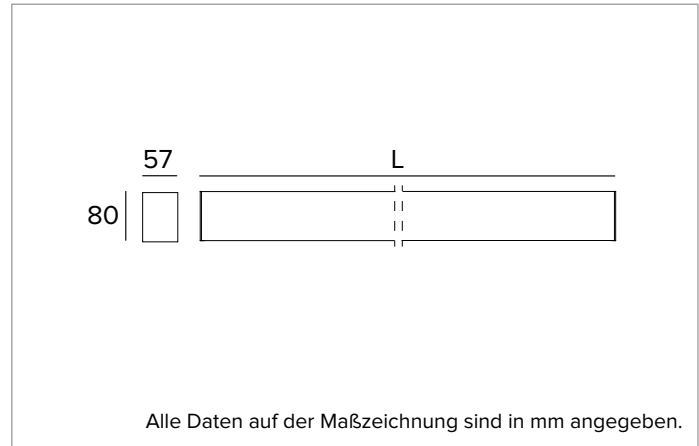

T021MY830ELDB | LOGICO EASY Stand Alone 57 - UGR19

Lineare LED-Leuchte, Einzelmontage für Deckenanbau- oder Pendelmontage

| | | | | | | | |
|-------|-----------------------------|------------------|--------|-------|-----------------------|------|----|
| | 3000K | H(m) | D1(m) | D2(m) | E _{max} (lx) | | |
| | Ra80 | 83° | 89° | | | | |
| | Fixture Power | 23W | 1 | 1.78 | 1.97 | 1110 | |
| | Source Flux | 2009lm | 2 | 3.56 | 3.94 | 277 | |
| | Fixture Flux | 2009lm | 3 | 5.33 | 5.91 | 123 | |
| | Efficacy | 89lm/W | 4 | 7.11 | 7.88 | 69 | |
| G0300 | I _{max} =552cd/klm | I _{max} | 1110cd | 5 | 8.89 | 9.85 | 44 |

Abstrahlung: DIREKT

Optik: REFLEKTOR

Optische Effizienz: 100%

Leuchten-Lichtstrom: 2009lm

Lichtausbeute: 89lm/W

Fotobiologische Sicherheit: Risikogruppe 0 (RG 0 = kein Risiko)

MECHANISCHE MERKMALE

Gehäuse aus lackiertem stranggepresstem Aluminium mit 57mm Breite und Endkappen aus Polycarbonat. Obere Abdeckung aus schwarzem PVC.